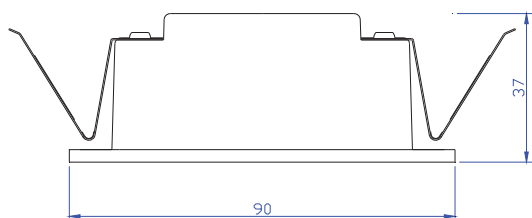

HIDDEN

silver

В светильник HIDDEN применяются светодиоды компании CREE (USA), обеспечивающие высокую экономичность. Корпус светильника окрашен порошковой краской, изготовлен из литого алюминия, обеспечивающего небольшой вес и долгий срок использования. Оптическая часть состоит из алюминиевого рефлектора. Пассивная система охлаждения полноценно обеспечивает оптимальную работу LED модуля. Светильник HIDDEN рекомендуется для освещения ступеней лестниц, а также дежурного освещения торговых площадей, жилых и офисных помещений.

Мощность LED/светильника: 2,2W/1,5W*

Напряжение: AC 100-240 V

Класс защиты : III

Блок питания (драйвер): Eaglerise 350 mA

Источник света: светодиодный модуль CREE XBD

Цоколь: aluminium PCB

Световой поток (min): 49.2 Lm*

Индекс цветопередачи CRI: 85

Угол формирования светового пучка: 39° *

Степень защиты: IP 20

Тип монтажа: встраиваемый в потолок/стену

Габариты: 90x90x37 мм

Врезное отверстие: 77x77 мм

Вес: 0,16 кг

* - данные величины основаны на результатах испытания светильников